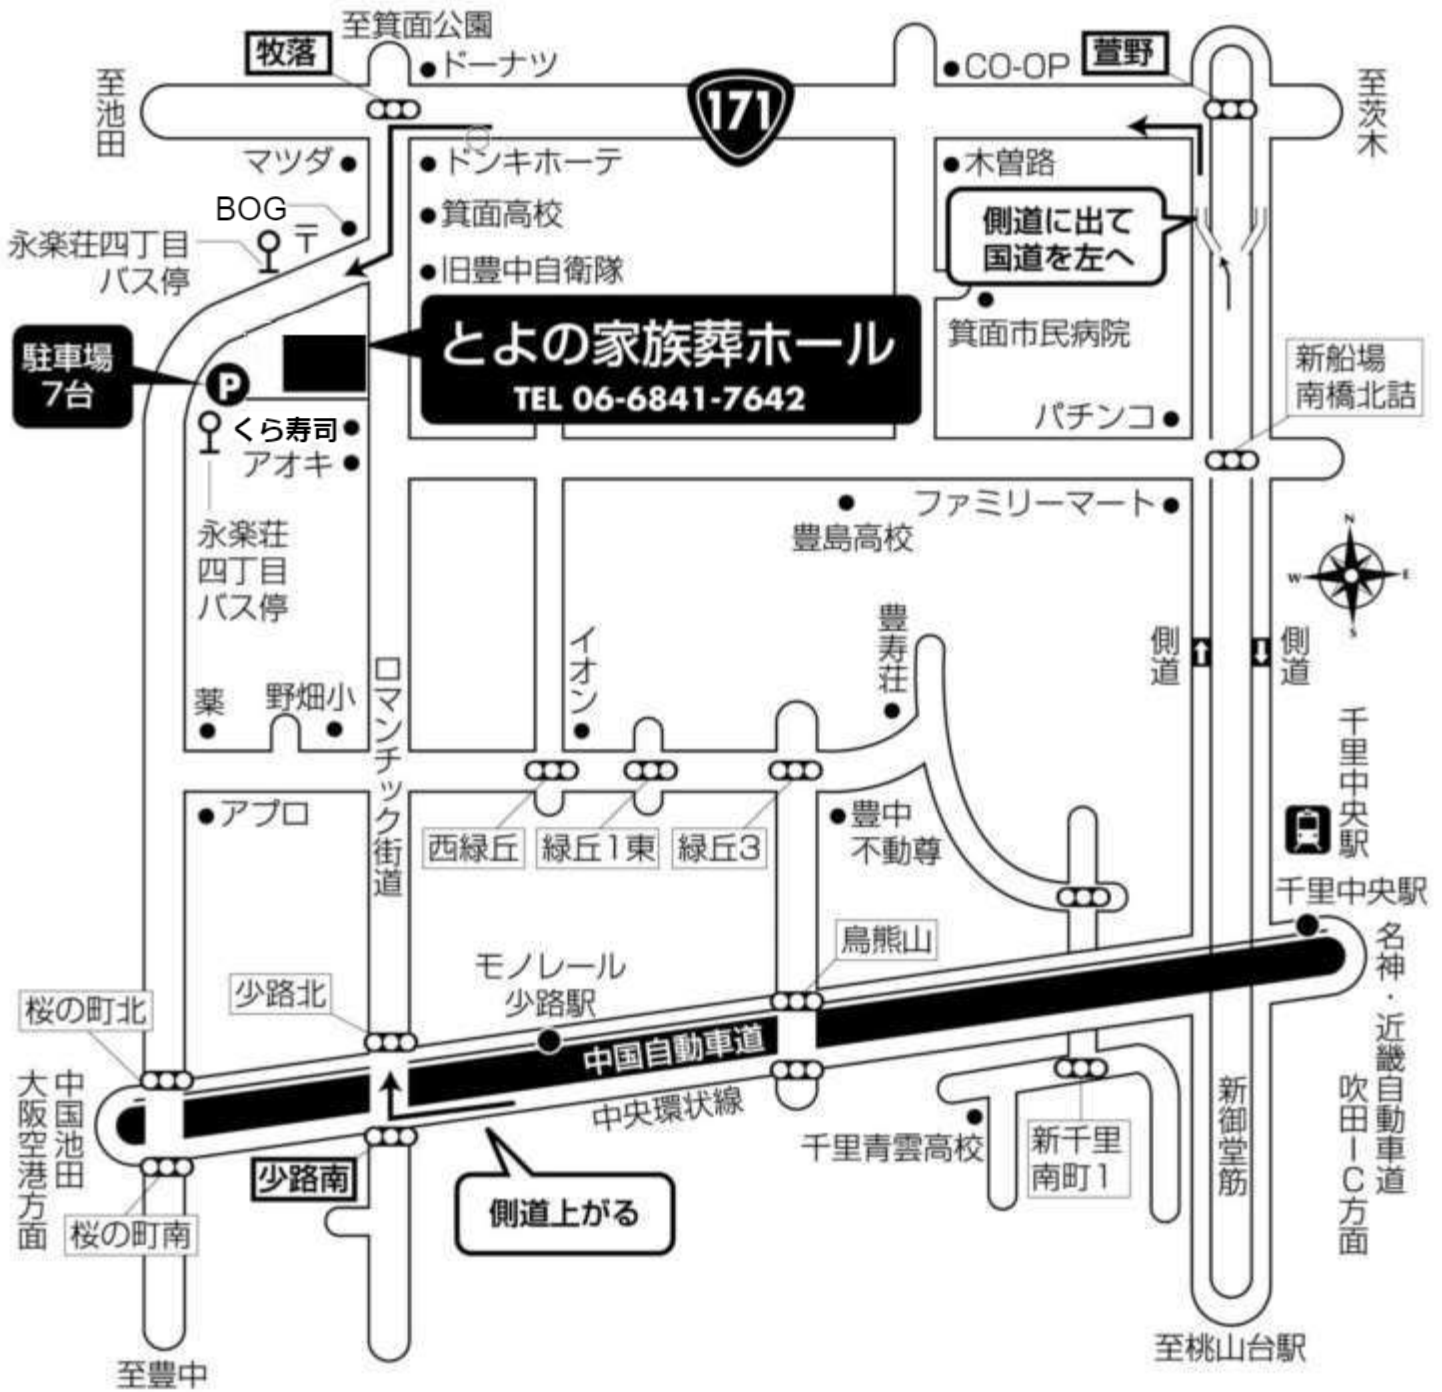

とよの家族葬ホール

【電車・バス】

北大阪急行(地下鉄御堂筋線)
千里中央駅より
阪急バス 2番のりば
永楽荘四丁目下車 徒歩2分

阪急宝塚線 豊中駅より
阪急バス 1番のりば
永楽荘四丁目下車 徒歩1分

【お車で】

国道171号線 牧落交差点を南へ500m
一つ目の信号を豊中方面へ右折
50m左側

ロマンチック街道を箕面方面へ北へ
坂を登り切った信号を豊中方面へ左折
50m左側

● 駐車場は永楽荘郵便局から西30m左側にあります